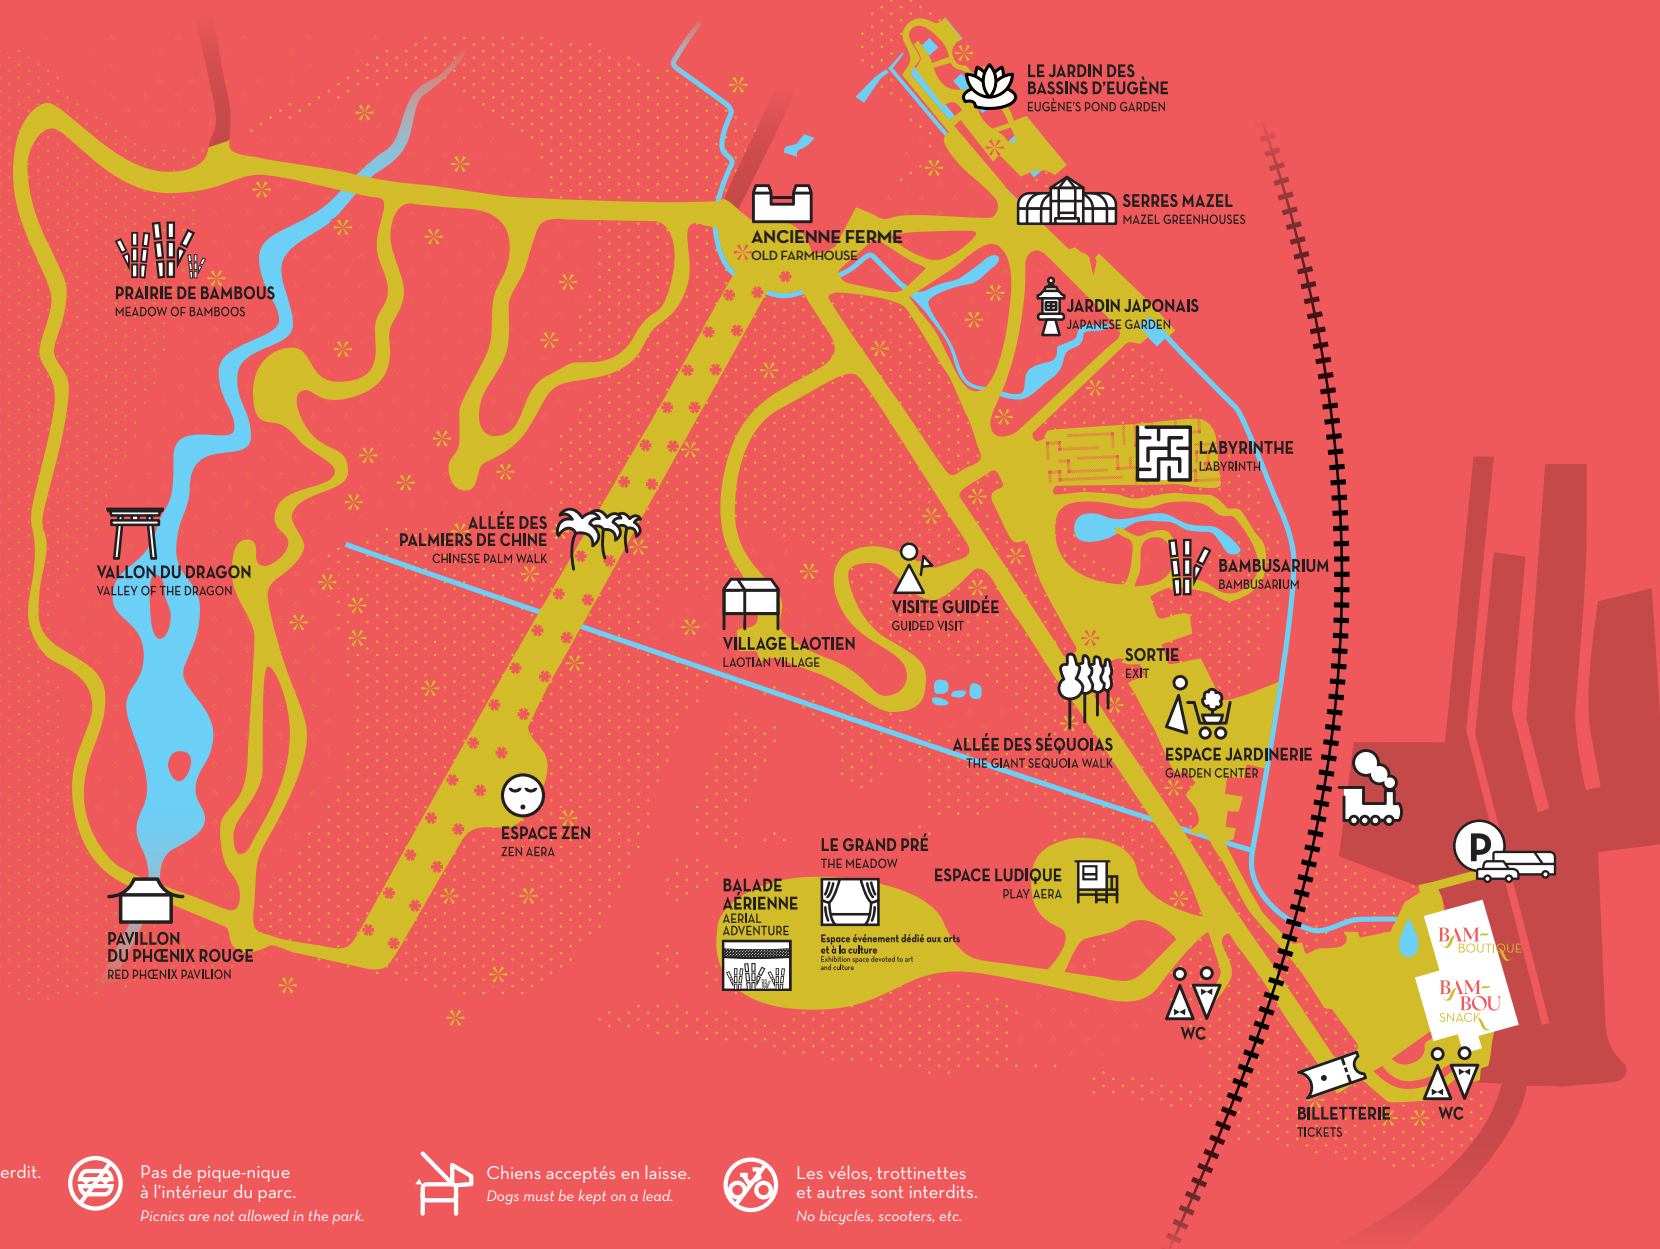

Bienvenue à la Bamboueraie en Cévennes

Welcome to Bamboueraie en Cévennes

BAMBOU
SERVIE
EN CÉVENNES

Fumer est strictement interdit.
Smoking is strictly forbidden.

Pas de pique-nique à l'intérieur du parc.
Picnics are not allowed in the park.

Chiens acceptés en laisse.
Dogs must be kept on a lead.

Les vélos, trottinettes et autres sont interdits.
No bicycles, scooters, etc.